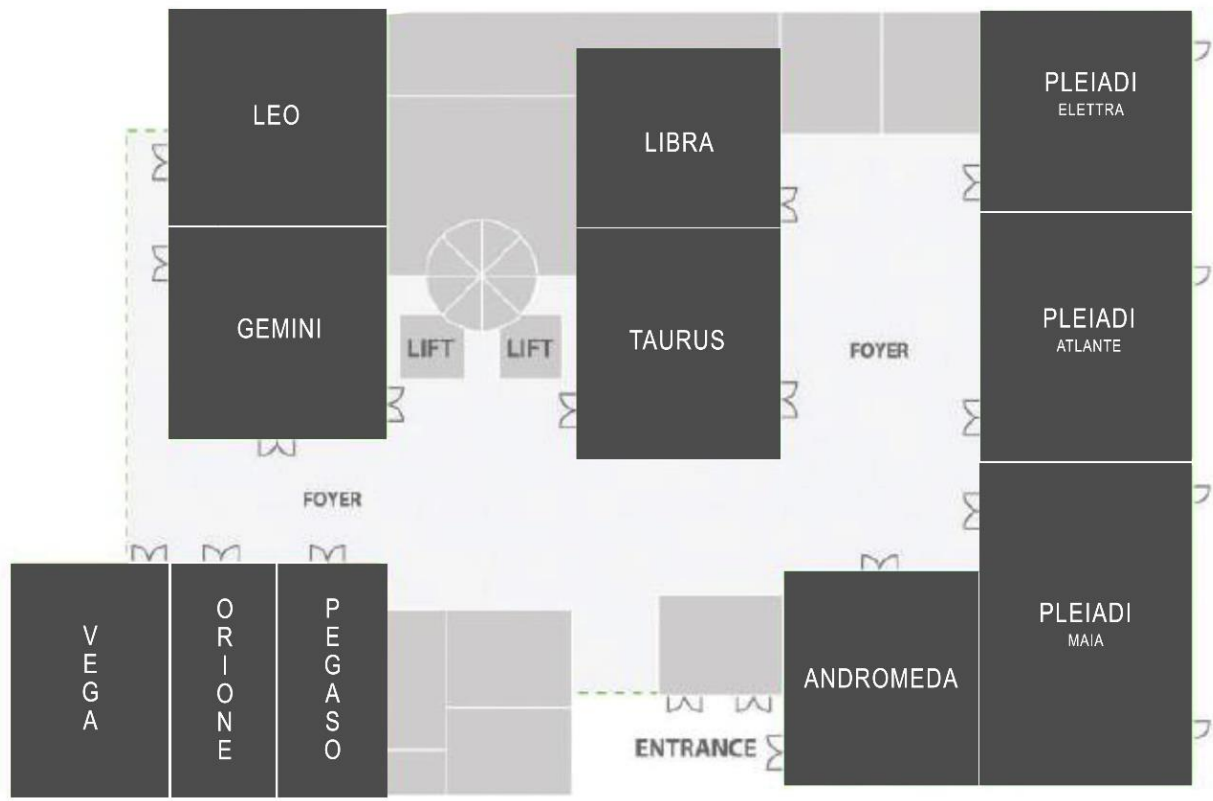

AVAILABLE IN THE ROOM

OUR ROOMS

162 rooms with balcony and most with a beautiful view of Saint Peter's Dome.

ROOM FEATURES

- High speed internet
 - Mini-fridge
- Tea and coffee set
- Iron and iron board

ROOM SIZE

- 7 suites: 50sqm
- 30 executive: 25sqm
- 26 superior: 25sqm
- 93 deluxe: 25sqm
- 6 single: 20sqm

ROOM TYPE

- 12 rooms with connecting door
- 8 accessible rooms
- 6 queen beds rooms
- 93 twin beds rooms
- 63 king beds rooms

MEETINGS & EVENTS

11
MEETING ROOMS

1000 SQM
TOTAL EVENT SPACE

300 PEOPLE
MAX CAPACITY IN
TEATHER STYLE

95 PEOPLE
MAX CAPACITY
IN CABARET

MEETINGS & EVENTS

	Meeting room	Site (in sqft)	Site (in sqm)	L (in M)	W (in M)	H (in M)	Theater	U-shape	Board room	Calss-room (Big table)	Class-room (Small table)	Cabaret	Gala
LE PLEIADI	Elettra	797	74	8,45	8,6	2,5	70	25	25	25	40	25	50
	Atlante	926	86	9,9	8,6	2,5	80	28	28	28	40	25	70
	Maia	1324	123	14,1	8,6	2,5	100	40	40	40	50	35	80
	Elettra-Atlante	1722	160	18,35	8,6	2,5	150	50	50	50	80	50	120
	Atlante-Maia	2250	209	24	8,6	2,5	200	70	70	70	90	65	140
	Le Pleiadi	3046	283	32,45	8,6	2,5	300	90	90	90	140	95	180
LIBRA TAURUS	Taurus	915	85	9,98	8,64	2,5	80	28	28	28	40	25	50
	Libra	667	62	7,16	8,64	2,5	50	20	20	20	30	15	30
	Libra + Taurus	1582	147	17,14	8,64	2,5	150	50	50	50	70	50	90
LEO GEMINI	Leo	818	76	8,9	8,25	2,5	60	25	25	25	30	25	40
	Gemini	904	84	10	8,85	2,5	70	28	28	28	40	25	50
	Leo + Gemini	1722	160	18,9	8,25	2,5	150	50	50	50	100	60	100
	Andromeda	753	70	8,9	7,4	2,5	50	20	20	20	30	20	50
	Pegaso	452	42	8,7	4,6	2,5	30	.	15
	Orione	409	38	8,7	4,25	2,5	30	.	10
	Vega	592	55	8,7	6	2,5	40	15	15	15	30	15	40